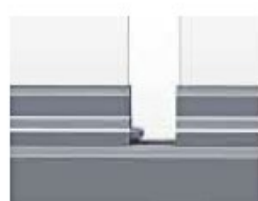

2 Stevig

- Niet opgehangen; schuivende werking
- Getest om ervoor te zorgen dat het systeem aan corrosie door zout kan weerstaan
- Geen plastic verbindingen