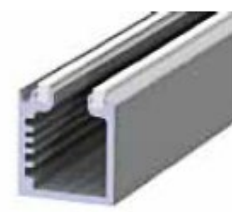

Overdekt terras

Overdekt terras

Zo gemakkelijk is het ...

1 Veilig

- Gelaagd veiligheidsglas
- Al het gewicht rust op het onderprofiel
- Afsluitbaar

2 Stevig

- Niet opgehangen; schuivende werking
- Getest om ervoor te zorgen dat het systeem aan corrosie door zout kan weerstaan
- Geen plastic verbindingen

3 Minimale ruimte

- Panelen gaan open tot in een hoek van 90° om plaats te winnen
- Onafhankelijke panelen garanderen een maximum aan flexibiliteit

4 Betrouwbaar

- ISO 9001-2000 en ISO 14001-2004
- Schuift over een hoogmoleculair polymeer
- Structureel aluminium 3mm dikte

5 Esthetisch

- De dunste profielen op de markt
- Elegant design
- Geen verticale profielen
- Verschillende types van glas

6 Vorm

- Meerdere hoeken zijn mogelijk
- Opent in twee richtingen
- Zijdelingse opening
- Gebogen vormen zijn mogelijk