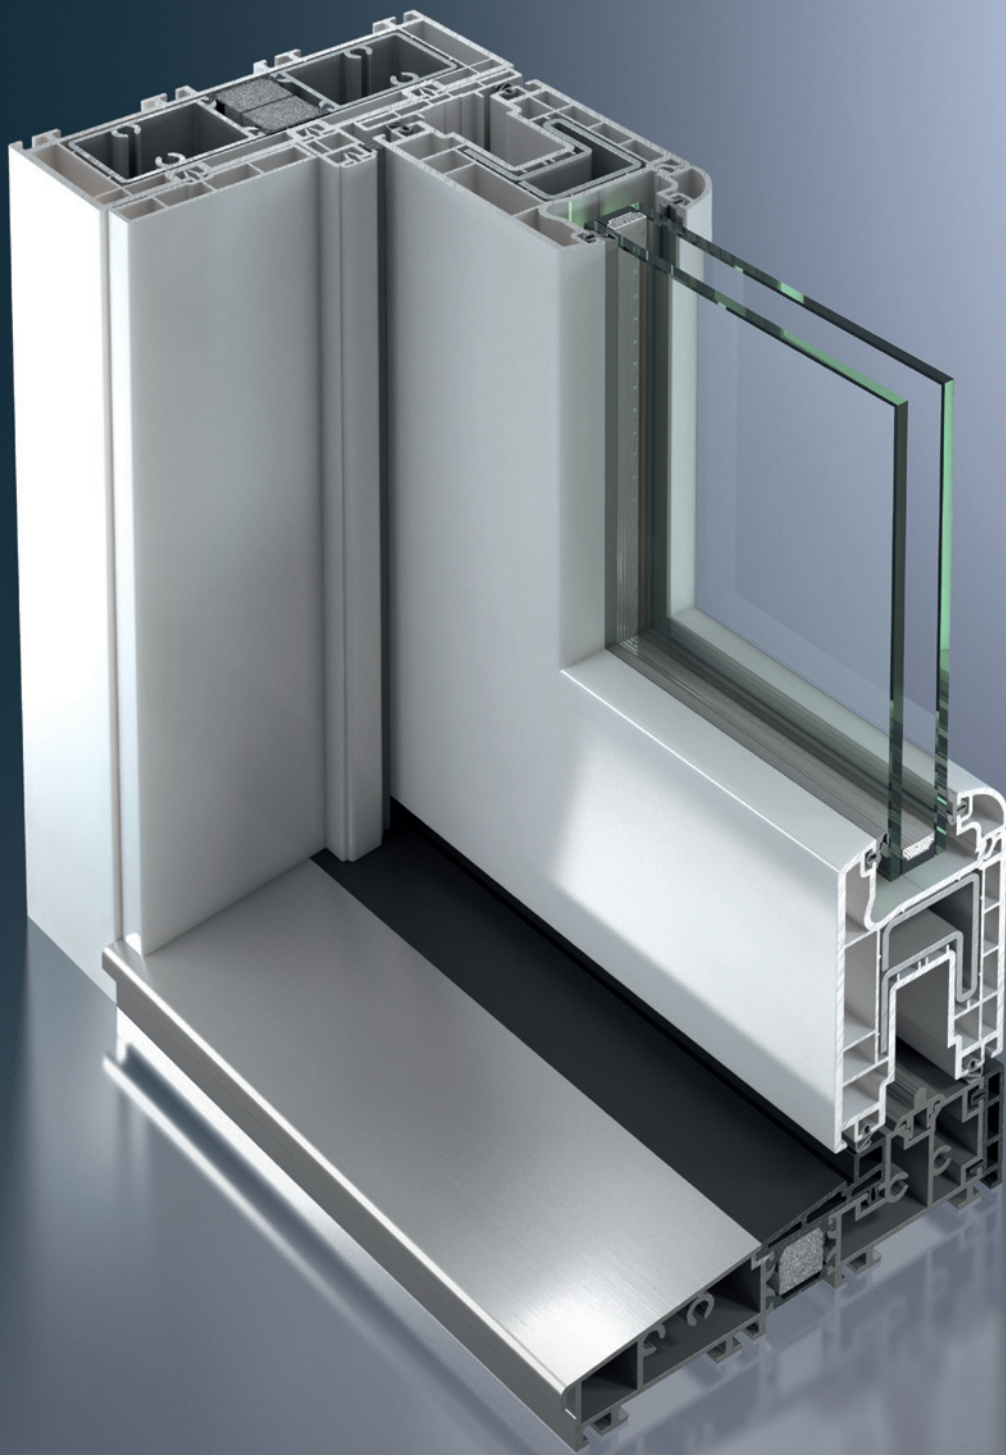

Schüco Corona CT 70 HS

Hefschuifstelsysteem
Système coulissant à lever

Schüco Corona CT 70 HS

Hefschuifstelsysteem

Système coulissant à lever

Profieldoorsnede Corona CT 70 HS

Coupe de profilé Corona CT 70 HS

Eigenschappen en voordelen

- Hefschuifstelsysteem met smalle profielen
- Inbouwdiepte van 167 mm
- Glasdikte tot 40 mm
- Bijzonder geschikt voor grote afmetingen
- Thermisch onderbroken dorpelsysteem uit geanodiseerd aluminium
- Barrière vrije toegang
- 3 kamer profielsysteem met optimale isolatiewaarden ($U_f = 1,8 \text{ W}/(\text{m}^2\text{K})$)
- Breed kleurenpalet
- Compatibel met de afdeklijst Top Alu

Caractéristiques et avantages

- Système coulissant à lever avec profilés étroits
- Profondeur de construction de 167 mm
- Épaisseur de vitrage jusqu'à 40 mm
- Particulièrement adapté pour la fabrication de coulissants de grandes dimensions
- Seuil en aluminium anodisé avec coupure thermique
- Seuil adapté aux personnes à mobilité réduite
- Profilés à 3 chambres offrant une bonne isolation thermique ($U_f = 1,8 \text{ W}/(\text{m}^2\text{K})$)
- Vaste choix de couleurs
- Solution compatible avec le système de capotage Top Alu