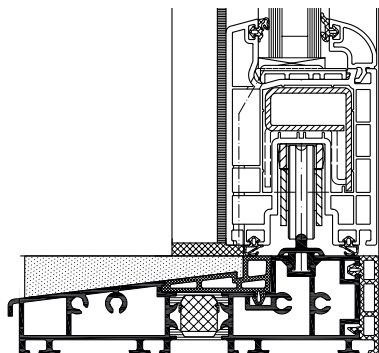

Schüco Corona CT 70 HS

Hefschuifstelsysteem
Système coulissant à lever

Schüco Corona CT 70 HS

Hefschuifstelsysteem

Système coulissant à lever

Profieldoorsnede Corona CT 70 HS

Coupe de profilé Corona CT 70 HS

Eigenschappen en voordelen

- Hefschuifstelsysteem met smalle profielen
- Inbouwdiepte van 167 mm
- Glasdikte tot 40 mm
- Bijzonder geschikt voor grote afmetingen
- Thermisch onderbroken dorpelsysteem uit geanodiseerd aluminium
- Barrière vrije toegang
- 3 kamer profielsysteem met optimale isolatiewaarden ($U_f = 1,8 \text{ W}/(\text{m}^2\text{K})$)
- Breed kleurenpalet
- Compatibel met de afdeklijst Top Alu

Caractéristiques et avantages

- Système coulissant à lever avec profilés étroits
- Profondeur de construction de 167 mm
- Épaisseur de vitrage jusqu'à 40 mm
- Particulièrement adapté pour la fabrication de coulissants de grandes dimensions
- Seuil en aluminium anodisé avec coupure thermique
- Seuil adapté aux personnes à mobilité réduite
- Profilés à 3 chambres offrant une bonne isolation thermique ($U_f = 1,8 \text{ W}/(\text{m}^2\text{K})$)
- Vaste choix de couleurs
- Solution compatible avec le système de capotage Top Alu